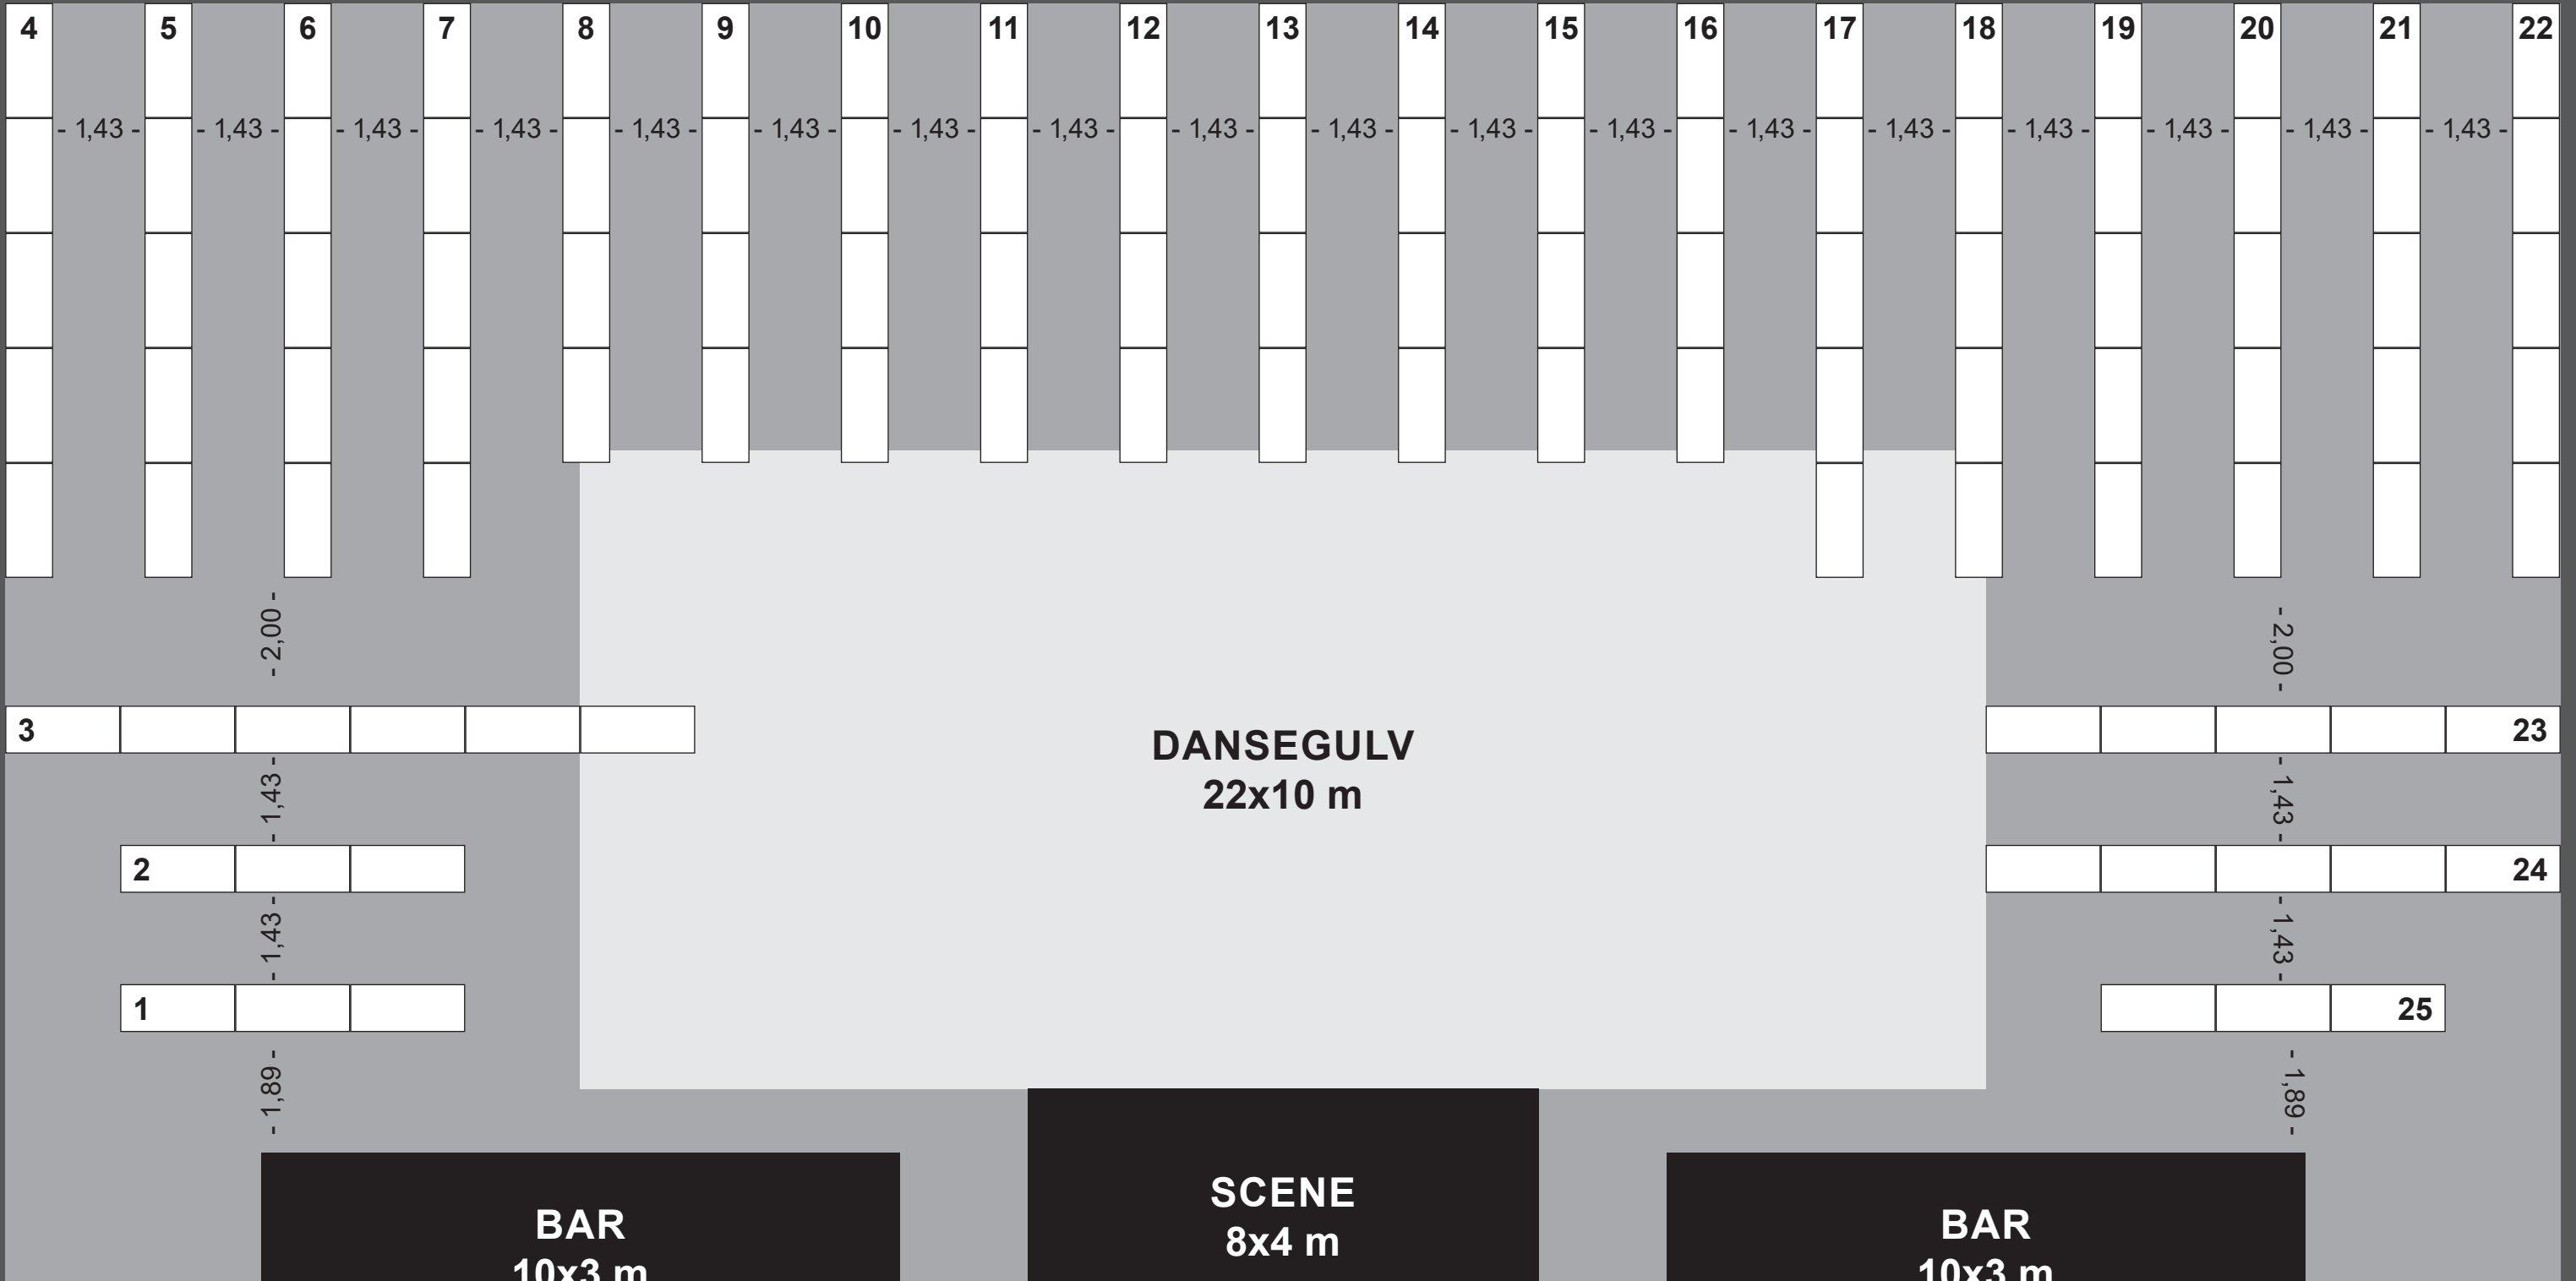

1:100

Ribe Fritidscenter | Hal 1 | Pladsfordelingsplan | 666 personer

FLUGTVEJ

FLUGTVEJ

4

5

6

7

8

9

10

11

12

13

14

15

24

- 1,43 -

- 1,43 -

1

25

- 1,89 -

- 1,89 -

BAR  
10x3 m

SCENE  
8x4 m

BAR  
10x3 m

DANSEGULV  
22x10 m